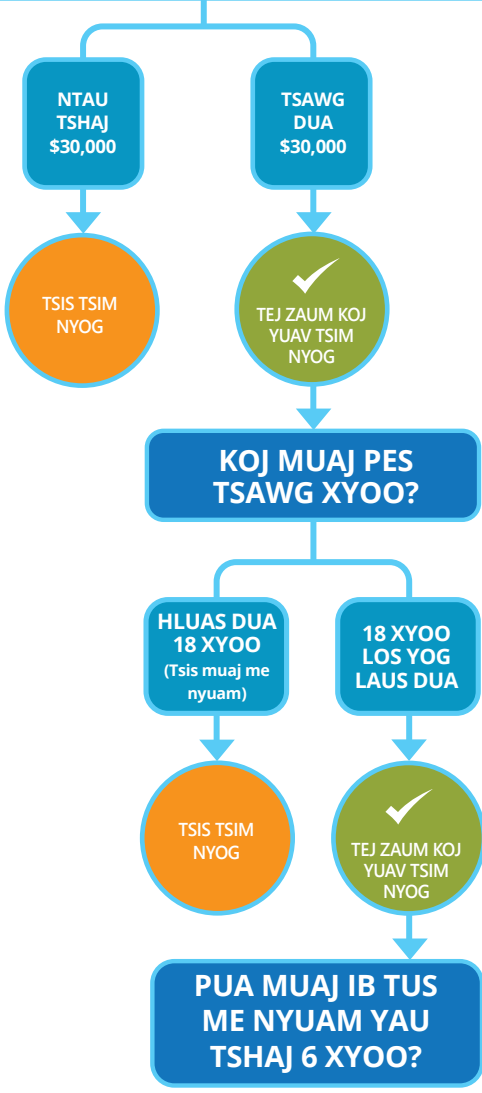

Koj puas tsim nyog rau CalEITC?

Nqi Se Nyiaj Khwv California (CalEITC) and Nqi Se Me Nyuam (YCTC) yog nqi se hauv xeev cov neeg California ua hauj lwm. Nruab nrab ntawm CalEITC, YCTC, thiab EITC tsoom fwv, koj tuaj yeem tau txais txog li \$8,000 Nyob ntawm koj cov nyiaj tau los.

Ua raws daim qauv hauv qab no kom paub seb koj puas tsim nyog tau txais cov nyiaj rov qab no rov qab!

PUAS YOG KOJ KHWV TAU NYIAJ \$30,000 LOS SIS TSAWG DUA?

NPAUM LI CAS KOJ YUAV TAU ROV QAB?

*Sau **EITC** mus rau **555-888** thiab siv peb lub laij lej los nrhiav tawm npaum li cas cov nyiaj koj tuaj yeem tau rov qab los ntawm CalEITC